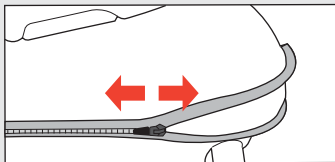

세탁방법

중성세제를 이용해 손세탁 후
그늘에서 건조해주시기 바랍니다.
(재질 : 폴리에스테르 100%)

[사용방법]

1 등판 패딩 탈/부착

등판 하단에 있는 ZIUM 태그를 잡아 당겨 패딩이 고정되어 있는 스트립을 빠지게 하면 등판 패딩을 탈/부착 할 수 있습니다. 쉬운 탈/부착을 통해 오염 시 세탁 및 다른 색상으로 교체가 용이합니다.

3 좌판 커버 탈/부착 (지퍼)

좌판 커버가 지퍼로 되어 있어서 탈/부착 할 수 있습니다. 쉬운 탈/부착을 통해 오염 시 세탁 및 다른 색상으로 교체가 용이합니다.